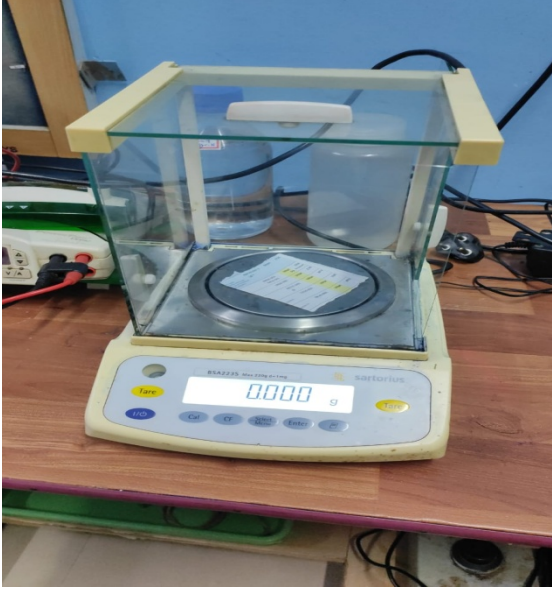

ಸಹ್ಯಾದ್ರಿ ವಿಜ್ಞಾನಕಾಲೇಜು, ಶಿವಮೊಗ್ಗ-577203

(ಕುವೆಂಪು ವಿಶ್ವವಿದ್ಯಾನಿಲಯದಘಟಕಕಾಲೇಜು)

SAHYADRI SCIENCE COLLEGE, SHIMOGA-577 203

(A Constituent-College of Kuvempu University)

Phone:08182-240435

Fax:08182-240138

E-mail:sahyadriscience@gmail.com

Web : www.kussc.org

ಸಂಖ್ಯೆ: ಕುವಿ:ಸವಿಕಾಶಿ(ಸ್ವಾ)/

BIOTECHNOLOGY RESEARCH LABS WITH DIFFERENTS INSTRUMENTS